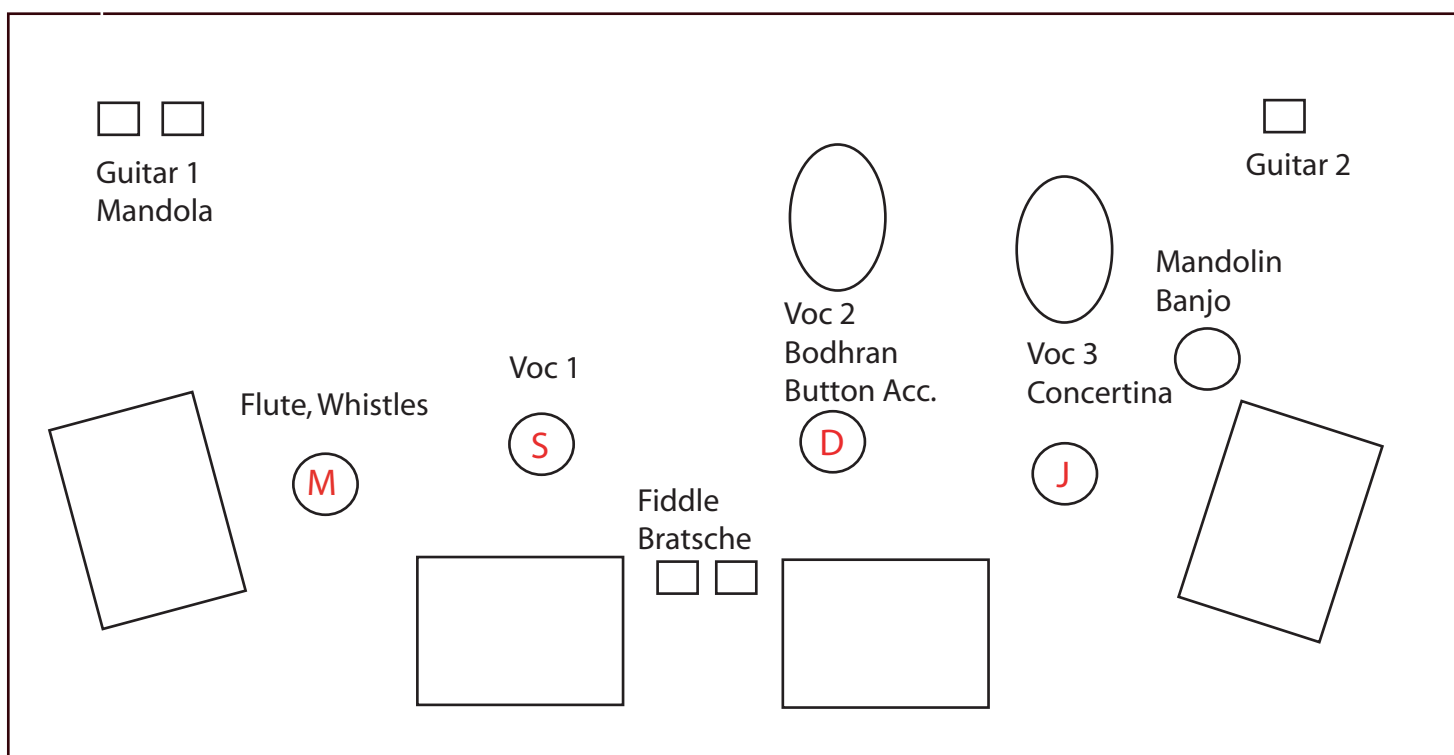

AN LÁR

Kanalbelegung

1	Guit 1	DI
2	Mandola	DI
3	Fiddle	DI
4	Bratsche	DI
5	Bodhran	XLR
6	Button Accordion	XLR
7	Concertina	XLR
8	Mandolin, Banjo	SM57
9	Guit 2	DI
10	Flute, Whistles, Voc	SM58/Beta
11	Voc 1	SM58
12	Voc 2	SM58
13	Voc 3	SM58

Legende

	DI
	Mik
	Monitor
	Stuhl ohne Seitenlehne